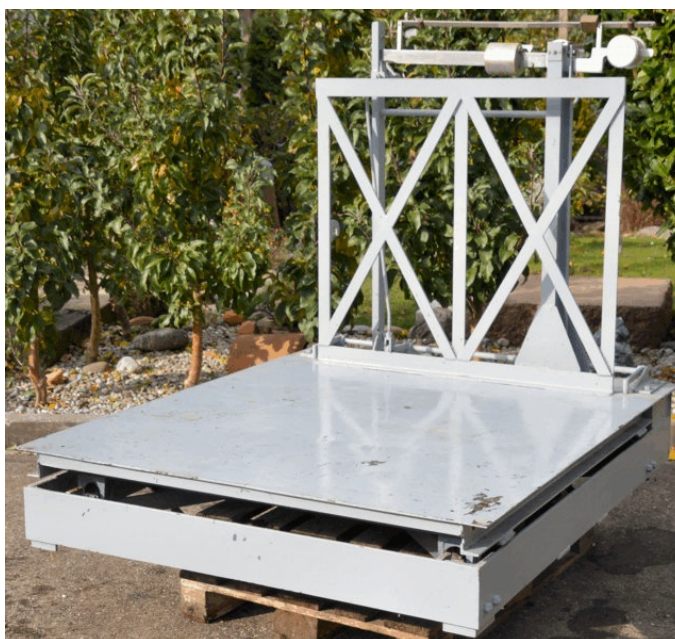

Laufgewichtswaage 1000 kg

Wägefähigkeit:	1000 kg
Teilung:	100 g
Plattform-Grösse:	1400 x 1400 mm
Plattform-Höhe:	300 mm
Ausführung:	Konstruktion lackiert / Waagbalken
Preis:	Bitte kontaktieren Sie uns unter 071 663 70 70