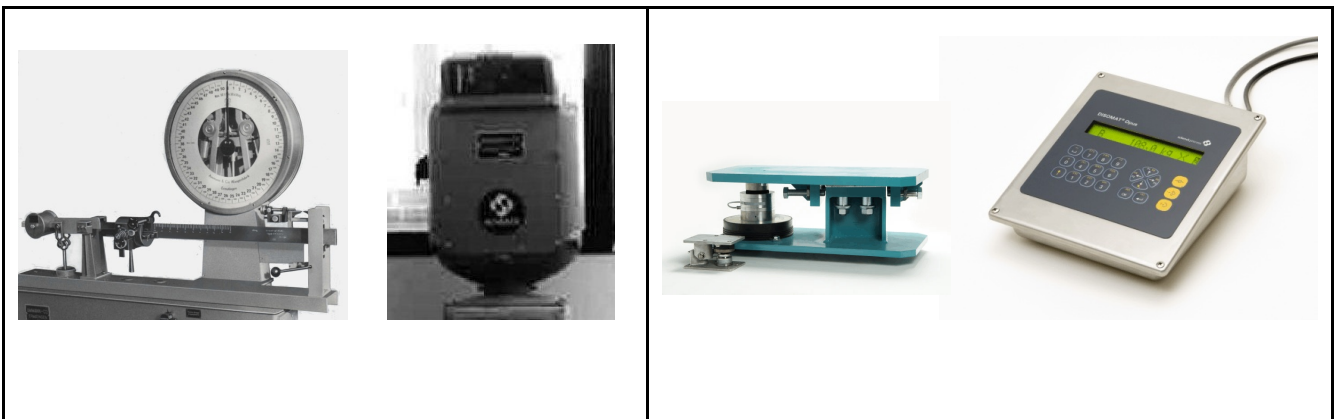

Aus alt mach neu:

Waagen-Modernisierung aller Fabrikate

Bereits bestehende, mechanische / optische Waagen können mit dem Ammann-Umbausatz zu einem hochpräzisen, elektronischen Wägesystem umgebaut werden.

Mehr Unternehmenserfolg dank moderner Waagen & Wägesysteme von 2 kg bis 200 To

aus alt

mach neu

Waagbalken / Kreiszeigerkopf / Leuchtbildkopf

Umgehungsgehänge / Wägezelle / Digitalanzeige

Verschiedene Peripheriegeräte anschliessbar       